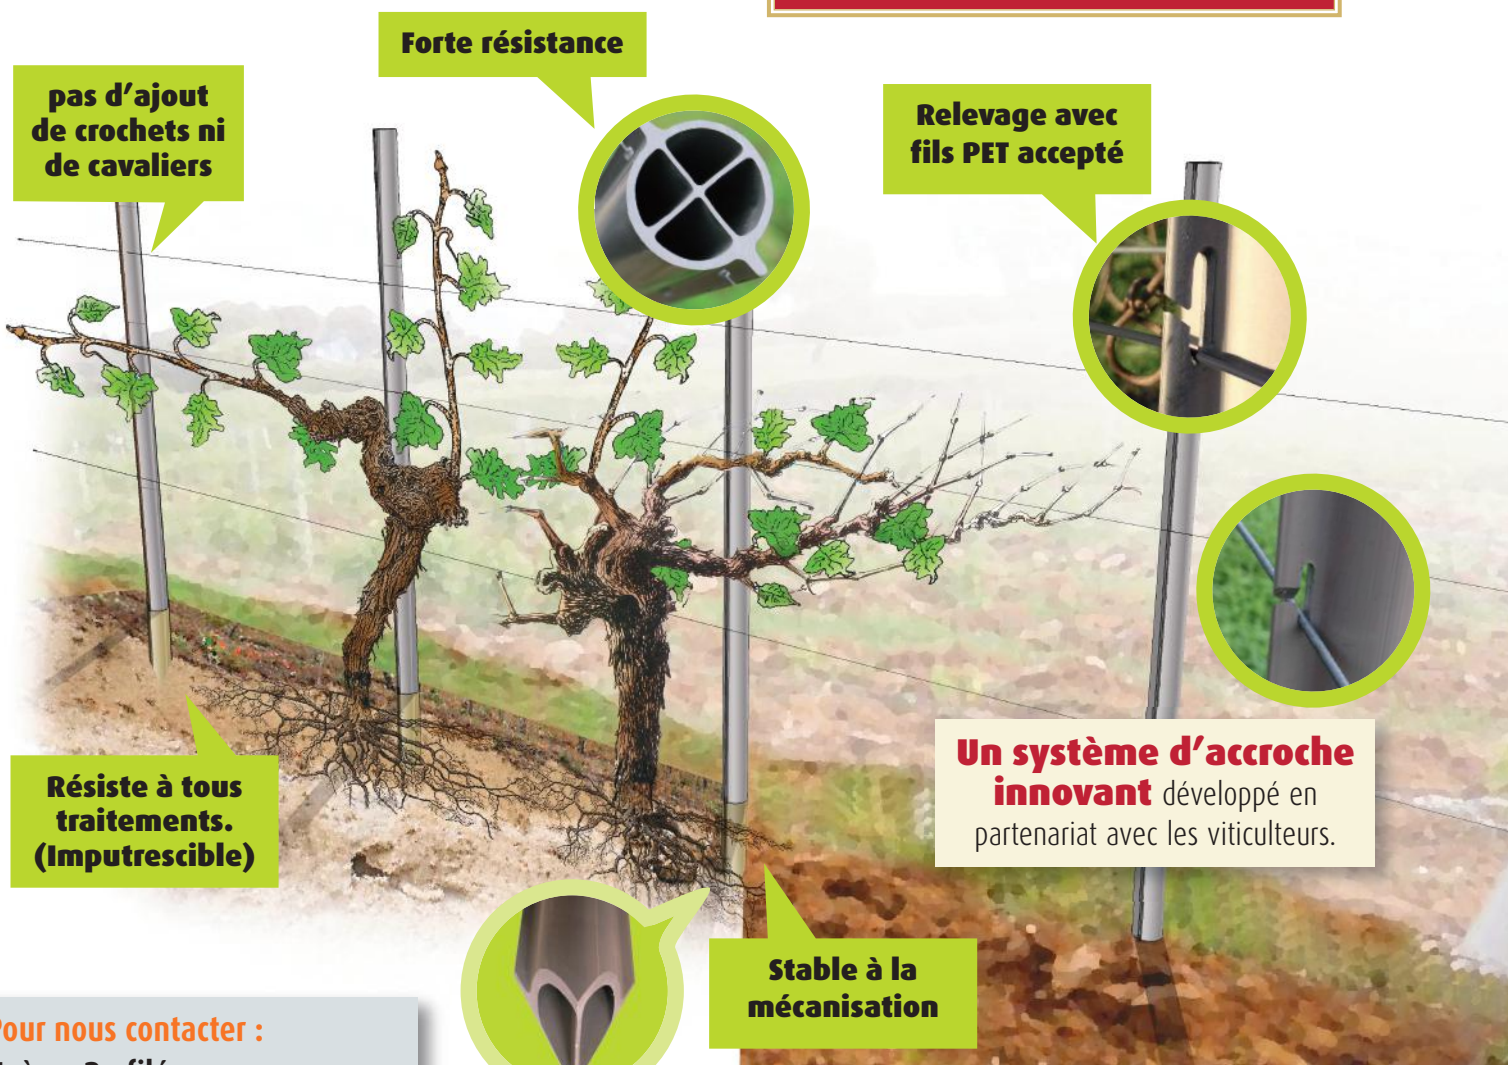

hyères  
profilés

Piquets HP

Palissage durable de la vigne

Piquets de rang sur mesure

# Le piquet recyclable le + économique du marché

Hyères Profilés, spécialiste du recyclage du PVC a conçu un piquet de rang qui intègre toutes les demandes du cahier des charges du vignoble français.

Le **piquet HP** est ainsi né pour procurer une série d'avantages que les viticulteurs ont largement validés.

**UN PRODUIT RECYCLABLE, DURABLE, ÉCONOMIQUE ET FACILE À UTILISER.**

**pas d'ajout de crochets ni de cavaliers**

**Forte résistance**

**Relevage avec fils PET accepté**

**Résiste à tous traitements. (Imputrescible)**

#### TECHNIQUE :

- Rigide et souple à la fois pour un ancrage optimum dans tous les types de sol.
- Sa souplesse évite son désancrage du sol en cas de vents violents ou de passage des machines. Ses formes rayonnées sont très confortables pour les pièces d'usure des machines à vendanger.